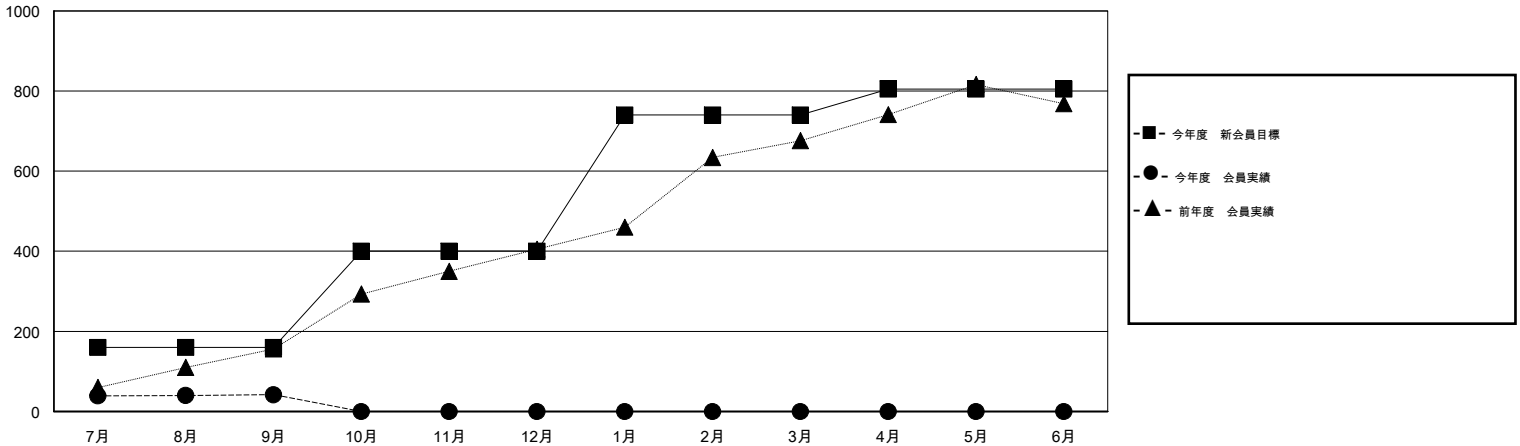

MONTHLY MEMBERSHIP PROGRESS REPORT

District 337 C

Results as of: 9/30/2015

GMT: Masayoshi Maruyama

地域 JAPAN

GMT会則地域 5-Jap

クラブ				
結果 : 2015-2016				
四半期	新クラブ目標	新クラブ	解散クラブ	純増 / 減
7月/8月/9月	1	0	0	0
10月/11月/12月	0	0	0	0
1月/2月/3月	0	0	0	0
4月/5月/6月	1	0	0	0

名				
結果 : 2015-2016				
四半期	新会員目標	チャーターメン バー / 新会員	退会者	純増 / 減
7月/8月/9月	160	117	75	42
10月/11月/12月	240	0	0	0
1月/2月/3月	340	0	0	0
4月/5月/6月	65	0	0	0

新クラブ目標及び実績累計

会員目標及び実績累計

解散クラブ: 0	47 CLUBS OF 82 一名以上の新会員を登録	男女別
		男性 2,874 (65.53%)
		女性 1,512 (34.47%)
退会者	健康診断データはこちら	家族会員 2,703
物故会員 8		世帯主 1,122
クラブ解散 0		世帯主以外 1,581
その他 67		
合計 75		