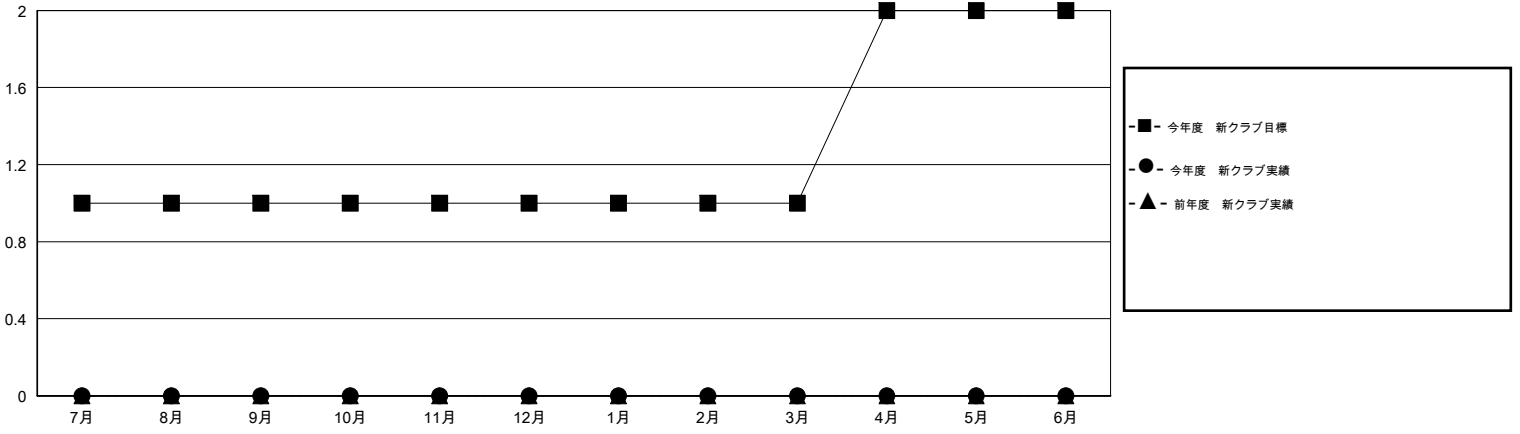

MONTHLY MEMBERSHIP PROGRESS REPORT

District 337 C

Results as of: 9/30/2015

GMT: Masayoshi Maruyama

地域 JAPAN

GMT会則地域 5-Jap

クラブ				
結果 : 2015-2016				
四半期	新クラブ目標	新クラブ	解散クラブ	純増 / 減
7月/8月/9月	1	0	0	0
10月/11月/12月	0	0	0	0
1月/2月/3月	0	0	0	0
4月/5月/6月	1	0	0	0

名				
結果 : 2015-2016				
四半期	新会員目標	チャーターメン バー / 新会員	退会者	純増 / 減
7月/8月/9月	160	117	75	42
10月/11月/12月	240	0	0	0
1月/2月/3月	340	0	0	0
4月/5月/6月	65	0	0	0

新クラブ目標及び実績累計

会員目標及び実績累計

解散クラブ: 0	47 CLUBS OF 82 一名以上の新会員を登録	男女別
		男性 2,874 (65.53%)
		女性 1,512 (34.47%)
退会者	健康診断データはこちら	家族会員 2,703
物故会員 8		世帯主 1,122
クラブ解散 0		世帯主以外 1,581
その他 67		
合計 75		